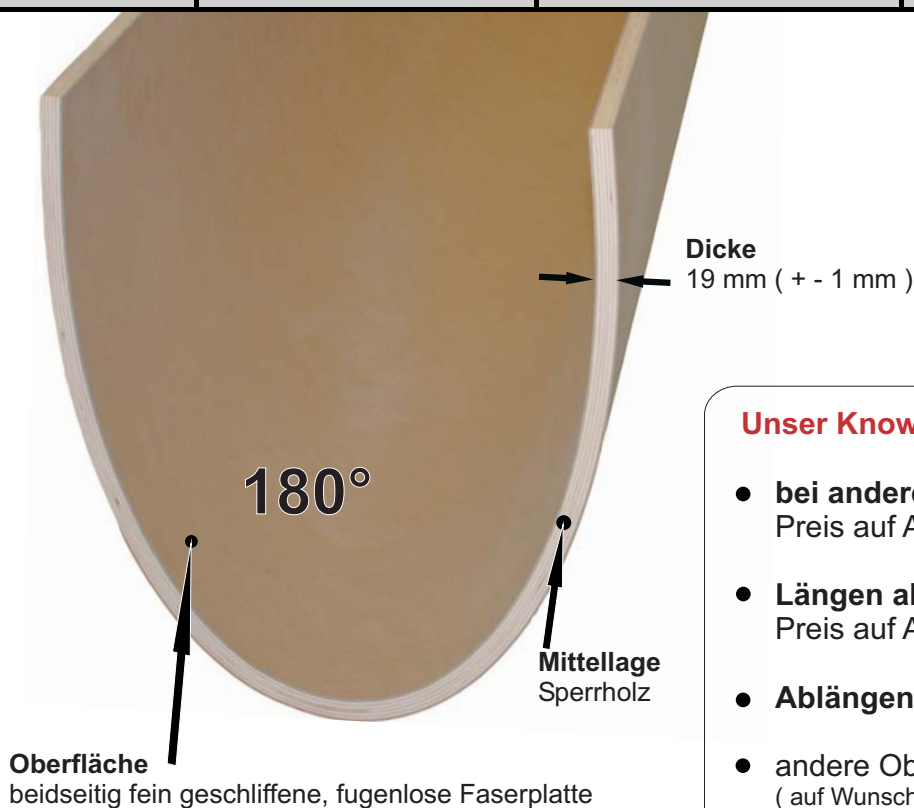

Ellipsenprofile Lagerliste Preisliste 2010

Lieferzeit kurzfristig möglich

Bezeichnung	Aussendurchmesser		Stückpreis	Stückpreis		
					Länge 1500 mm	Länge 3000 mm
01 ED	Aussen-Ø 728 mm	Aussen-Ø 418 mm	156,00 €	260,00 €		
02 ED	Aussen-Ø 608 mm	Aussen-Ø 348 mm	147,00 €	245,00 €		
03 ED	Aussen-Ø 448 mm	Aussen-Ø 298 mm	138,00 €	230,00 €		
04 ED	Aussen-Ø 296 mm	Aussen-Ø 648 mm	147,00 €	245,00 €		
09 ED	Aussen-Ø 498 mm	Aussen-Ø 898 mm	165,00 €	275,00 €		

+ Fracht und Verpackung
+ gesetzliche Mehrwertsteuer
es gelten unsere Verkaufs- und Lieferbedingungen

Unser Know-How - Ihre Vorteile:

- bei anderen Durchmesser
  Preis auf Anfrage
- Längen ab 3000 mm bis 3600 mm
  Preis auf Anfrage
- Ablängen auf individuelle Länge á 10 €
- andere Oberfläche auf Anfrage
  (auf Wunsch belegen wir Ihre Formteile mit der von Ihnen zur Verfügung gestellten Deckschicht.)
- **Rabatt:**
  4 - 9 Stück   5 % Rabatt
  10 - 20 Stück   10 % Rabatt