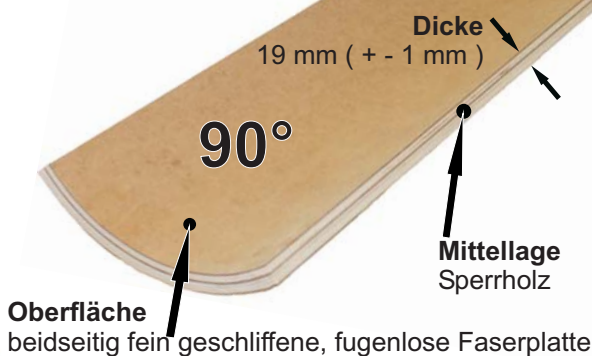

+ Fracht und Verpackung
+ gesetzliche Mehrwertsteuer
es gelten unsere Verkaufs- und Lieferbedingungen

Unser Know-How - Ihre Vorteile:

- **bei anderen Radien**
  1500 mm-Längen Aufpreis 25 € pro Radius
  3000 mm-Längen Aufpreis 30 € pro Radius
- **Längen ab 3000 mm bis 3600 mm**
  Preis auf Antrag
- **Ablängen** auf individuelle Länge á 10 €
- **andere Oberfläche** auf Anfrage
  (auf Wunsch belegen wir Ihre Formteile mit der von Ihnen zur Verfügung gestellten Deckschicht.)
- **Rabatt:**
  4 - 9 Stück 5 % Rabatt
  10 - 20 Stück 10 % Rabatt

Holz in Form Niedermeier GmbH

Warth · Schloßstr. 65
D-84163 Marklkofen

fon +49 8734 937550
fax +49 8734 9375529

info@holz-in-form.de
www.holz-in-form.de