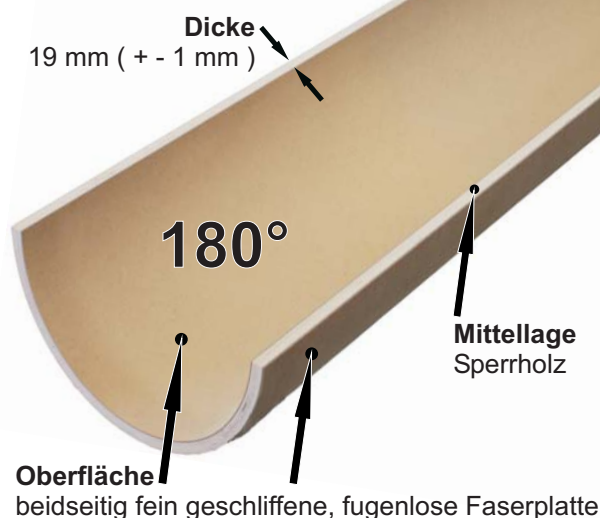

# Halbkreisprofile Lagerliste Preisliste 2010

Lieferzeit kurzfristig möglich

Bezeichnung	Innenradius	Aussendurchmesser	Stückpreis Länge 1500 mm	Stückpreis Länge 3000 mm
180 / 30	Innenradius 30 mm	Aussen-Ø 98 mm	66,00 €	115,00 €
180 / 40	Innenradius 40 mm	Aussen-Ø 118 mm	69,00 €	120,00 €
180 / 60	Innenradius 60 mm	Aussen-Ø 158 mm	72,00 €	125,00 €
180 / 81	Innenradius 81 mm	Aussen-Ø 200 mm	74,00 €	128,00 €
180 / 87	Innenradius 87 mm	Aussen-Ø 212 mm	76,00 €	130,00 €
180 / 112	Innenradius 112 mm	Aussen-Ø 262 mm	81,00 €	138,00 €
180 / 129	Innenradius 129 mm	Aussen-Ø 296 mm	86,00 €	150,00 €
180 / 148	Innenradius 148 mm	Aussen-Ø 334 mm	92,00 €	158,00 €
180 / 165	Innenradius 165 mm	Aussen-Ø 368 mm	97,00 €	165,00 €
180 / 190	Innenradius 190 mm	Aussen-Ø 418 mm	104,00 €	180,00 €
180 / 200	Innenradius 200 mm	Aussen-Ø 438 mm	108,00 €	188,00 €
180 / 235	Innenradius 235 mm	Aussen-Ø 508 mm	118,00 €	205,00 €
180 / 265	Innenradius 265 mm	Aussen-Ø 568 mm	126,00 €	218,00 €
180 / 301	Innenradius 301 mm	Aussen-Ø 640 mm	136,00 €	235,00 €
180 / 331	Innenradius 331 mm	Aussen-Ø 700 mm	144,00 €	250,00 €
180 / 380	Innenradius 380 mm	Aussen-Ø 798 mm	157,00 €	270,00 €
180 / 430	Innenradius 430 mm	Aussen-Ø 898 mm	173,00 €	300,00 €
180 / 470	Innenradius 470 mm	Aussen-Ø 978 mm	180,00 €	312,00 €
180 / 480	Innenradius 480 mm	Aussen-Ø 998 mm	187,00 €	325,00 €

### Unser Know-How - Ihre Vorteile:

- wir pressen unsere Halbschalen 190°, um einen **formschlüssigen Übergang** am 180°-Schnitt für Säulen zu gewährleisten
- **bei anderen Radien**  
1500 mm-Längen Aufpreis 25 € pro Radius  
3000 mm-Längen Aufpreis 30 € pro Radius
- **Längen ab 3000 bis 3600 mm** - Preis auf Anfrage
- **Ablängen** auf individuelle Länge á 10 €
- vorbereiten zum Zusammenbau zur Säule ( Nut und Feder ) **ohne Aufpreis**
- andere Oberfläche auf Anfrage ( auf Wunsch belegen wir Ihre Formteile mit der von Ihnen zur Verfügung gestellten Deckschicht. )
- **Rabatt:**  
4 - 9 Stück 5 % Rabatt  
10 - 20 Stück 10 % Rabatt