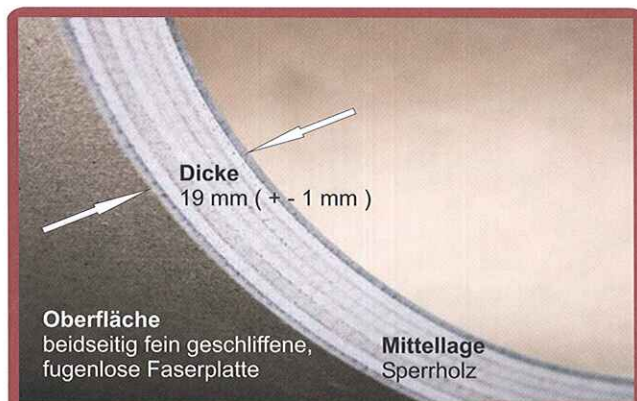

wir pressen unsere Halbschalen 190°, um einen **formschlüssigen Übergang** am 180°-Schnitt für Säulen zu gewährleisten

bei anderen Radien
1500 mm-Längen Aufpreis 25 € pro Radius
3000 mm-Längen Aufpreis 30 € pro Radius

bei anderen Radien
1500 mm-Längen Aufpreis 25 € pro Radius
3000 mm-Längen Aufpreis 30 € pro Radius

Ellipsenprofile

Bezeichnung	Aussendurchmesser		Stückpreis	
	Länge 1500 mm		Länge 3000 mm	
01 ED	Aussen-Ø 728 mm	Aussen-Ø 418 mm	156,00 €	260,00 €
02 ED	Aussen-Ø 608 mm	Aussen-Ø 348 mm	147,00 €	245,00 €
03 ED	Aussen-Ø 448 mm	Aussen-Ø 298 mm	138,00 €	230,00 €
04 ED	Aussen-Ø 288 mm	Aussen-Ø 648 mm	147,00 €	245,00 €
09 ED	Aussen-Ø 498 mm	Aussen-Ø 898 mm	165,00 €	275,00 €

bei anderen Durchmesser
Preis auf Anfrage

Unser Know-how - Ihre Vorteile

Längen ab 3000 bis 3600 mm - Preis auf Anfrage

Ablängen auf individuelle Länge á 10 €

vorbereiten zum Zusammenbau zur Säule
(Nut und Feder) ohne Aufpreis