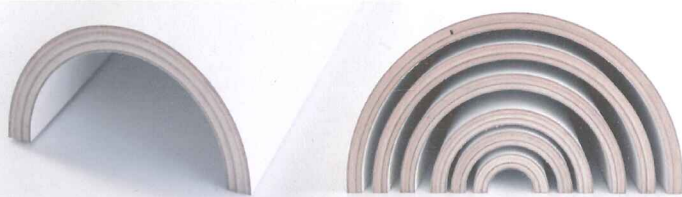

Ganz schön
krumme
 Dinger!

Preisliste 2020

 Online bestellen, 10% sparen: shop.holz-in-form.eu

Holzhalschalen mit Grundierfolie

Radius innen	Durchmesser aussen	Länge 3000 mm	Länge 1500 mm
--------------	--------------------	---------------	---------------

30 mm	98 mm	194,00 €	113,00 €
40 mm	118 mm	197,00 €	115,00 €
60 mm	158 mm	204,00 €	118,00 €
81 mm	200 mm	212,00 €	122,00 €
87 mm	212 mm	214,00 €	123,00 €
112 mm	262 mm	223,00 €	127,00 €
129 mm	296 mm	229,00 €	130,00 €
148 mm	334 mm	235,00 €	133,00 €
165 mm	368 mm	241,00 €	134,00 €
190 mm	418 mm	256,00 €	147,00 €
200 mm	438 mm	266,00 €	148,00 €
235 mm	508 mm	304,00 €	167,00 €
265 mm	568 mm	314,00 €	172,00 €
301 mm	640 mm	333,00 €	181,00 €
331 mm	700 mm	343,00 €	196,00 €
380 mm	798 mm	360,00 €	211,00 €

Online bestellen, 10% sparen!

Holzviertelschalen mit Grundierfolie

Radius innen	Durchmesser aussen	Länge 3000 mm	Länge 1500 mm
--------------	--------------------	---------------	---------------

30 mm	98 mm	110,00 €	61,00 €
40 mm	118 mm	112,00 €	62,00 €
60 mm	158 mm	115,00 €	64,00 €
81 mm	200 mm	119,00 €	65,00 €
87 mm	212 mm	120,00 €	66,00 €
112 mm	262 mm	124,00 €	68,00 €
129 mm	296 mm	127,00 €	70,00 €
148 mm	334 mm	149,00 €	86,00 €
165 mm	368 mm	152,00 €	87,00 €
190 mm	418 mm	157,00 €	89,00 €
200 mm	438 mm	159,00 €	90,00 €
235 mm	508 mm	171,00 €	102,00 €
265 mm	568 mm	186,00 €	105,00 €
301 mm	640 mm	208,00 €	122,00 €
331 mm	700 mm	213,00 €	125,00 €
380 mm	798 mm	221,00 €	129,00 €

Online bestellen, 10% sparen!

Winkelprofile mit Deckschicht Hartfaser geschliffen

Radius innen	Durchmesser aussen	Länge 3000 mm	Länge 1500 mm
--------------	--------------------	---------------	---------------