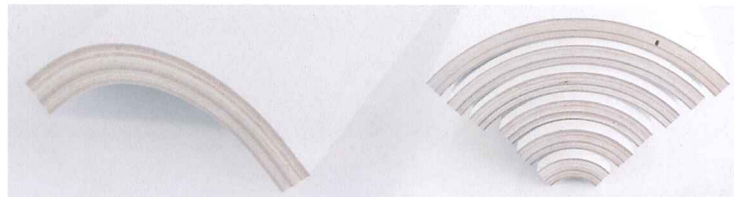

Ganz schön
krumme
 Dinger!

Preisliste 2020

 Online bestellen, 10% sparen: shop.holz-in-form.eu

Holzhalschalen mit Grundierfolie

Radius innen	Durchmesser aussen	Länge 3000 mm	Länge 1500 mm
--------------	--------------------	---------------	---------------

30 mm	98 mm	194,00 €	113,00 €
40 mm	118 mm	197,00 €	115,00 €
60 mm	158 mm	204,00 €	118,00 €
81 mm	200 mm	212,00 €	122,00 €
87 mm	212 mm	214,00 €	123,00 €
112 mm	262 mm	223,00 €	127,00 €
129 mm	296 mm	229,00 €	130,00 €
148 mm	334 mm	235,00 €	133,00 €
165 mm	368 mm	241,00 €	134,00 €
190 mm	418 mm	256,00 €	147,00 €
200 mm	438 mm	266,00 €	148,00 €
235 mm	508 mm	304,00 €	167,00 €
265 mm	568 mm	314,00 €	172,00 €
301 mm	640 mm	333,00 €	181,00 €
331 mm	700 mm	343,00 €	196,00 €
380 mm	798 mm	360,00 €	211,00 €

Online bestellen, 10% sparen!

Holzviertelschalen mit Grundierfolie

Radius innen	Durchmesser aussen	Länge 3000 mm	Länge 1500 mm
--------------	--------------------	---------------	---------------

30 mm	98 mm	110,00 €	61,00 €
40 mm	118 mm	112,00 €	62,00 €
60 mm	158 mm	115,00 €	64,00 €
81 mm	200 mm	119,00 €	65,00 €
87 mm	212 mm	120,00 €	66,00 €
112 mm	262 mm	124,00 €	68,00 €
129 mm	296 mm	127,00 €	70,00 €
148 mm	334 mm	149,00 €	86,00 €
165 mm	368 mm	152,00 €	87,00 €
190 mm	418 mm	157,00 €	89,00 €
200 mm	438 mm	159,00 €	90,00 €
235 mm	508 mm	171,00 €	102,00 €
265 mm	568 mm	186,00 €	105,00 €
301 mm	640 mm	208,00 €	122,00 €
331 mm	700 mm	213,00 €	125,00 €
380 mm	798 mm	221,00 €	129,00 €

Online bestellen, 10% sparen!

Winkelprofile mit Deckschicht Hartfaser geschliffen

Radius innen	Durchmesser aussen	Länge 3000 mm	Länge 1500 mm
--------------	--------------------	---------------	---------------